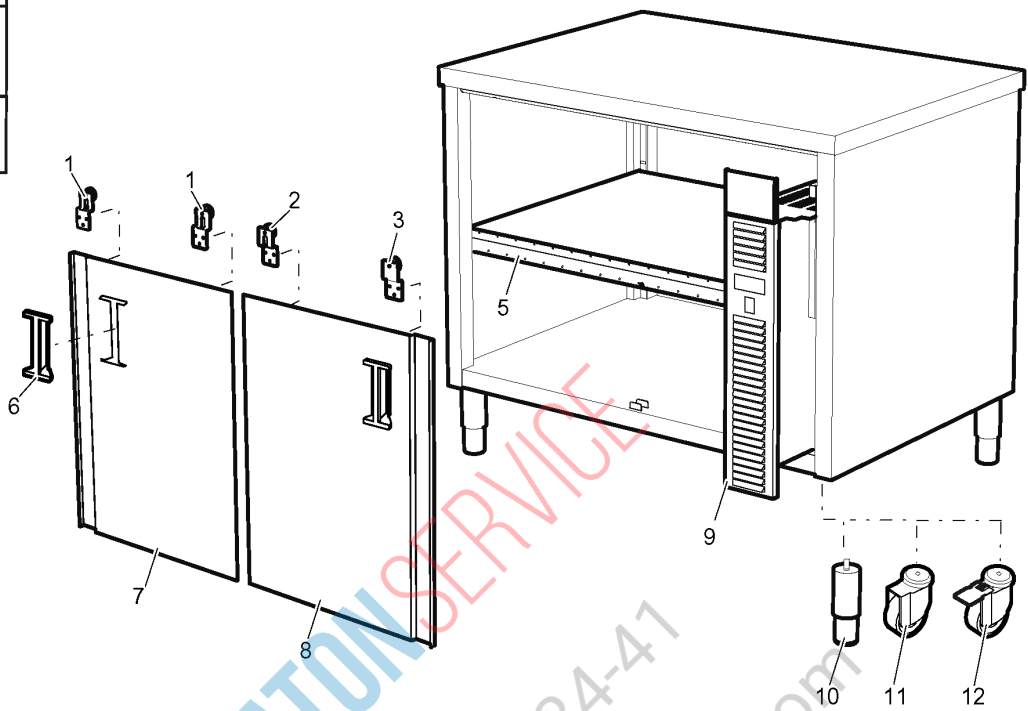

**TAVOLI ARMADI CALDI  
HOT CUPBOARDS**

PNC	MODEL	REF	PNC	MODEL	REF	PNC	MODEL	REF
132674	MTC1200P	a	133636	TC1200	a	133018	MSR1207	q
132675	MTC1400P	b	133637	TC1210	a	133019	MSR1407	r
132676	MTC1600P	c	133638	TC1400	b	133020	MSR1607	s
132677	MTC1800P	d	133639	TC1410	b	133021	MSR1807	t
132678	MTC2000P	e	133640	TC1600	c	133022	MSR2007	u
132679	MTC1210P	f	133641	TC1610	c	133023	MSR1217	v
132680	MTC1410P	g	133642	TC1800	d	133024	MSR1417	w
132681	MTC1610P	h	133643	TC1810	d	133025	MSR1617	x
132682	MTC1810P	i	133644	TC2000	e	133026	MSR1817	y
132683	MTC2010P	k	133645	TC2010	e	133027	MSR2017	z
132684	MTCD1200P	l	133646	TCD1400	b	133028	MSRP1207	a1
132685	MTCD1400P	m	133647	TCD1600	c	133029	MSRP1407	b1
132686	MTCD1600P	n	133648	TCD1800	d	133030	MSRP1607	c1
132687	MTCD1800P	o	133649	TCD2000	e	133031	MSRP1807	d1
132688	MTCD2000P	p				133032	MSRP2007	e1

Doc. Nr.: **0601000300**

1	
2	
3	
4	

9

??????	133025								
??????	0601000300	???????? 2	Drawings						
.		Alias		S			.		(Euro)
0001	033885			S				SMALL WHEEL; ASSY	12,84
0002	033886			S				ROLLER	12,84
0003	0PE326		0PE815					SMALL WHEEL	
0004	085588			S				ABSORBER; 8 PCS	20,18
0005	0PE323							SHELF; ASSY; MSR1407 ECO	s,x,c1 323,80
0006	037804			S				HANDLE; DOOR	12,84
0007	0PE348							DOOR ASSEMBLY; INSIDE LEFT	s,x,c1 304,50
0008	0PE342				D			DOOR ASSEMBLY; OUTSIDE RIGHT	s,x,c1 298,40
0009	0PE305				D			COVERING	668,00
0010	031325							WHEEL	q,r,s,t,u,v,w,x,y,z,a1,b1,c1,d1,e1
0011	032032							CASTOR WITHOUT BRAKE	
0012	032031		0S0125					WHEEL	
0013	0PE403			S	A			PROBE; NTC; ECSND 5910G	12,31
0014	0PE300							WIRING HARNESS	157,30
0015	0PE301			S	A			DIGITAL THERMOMETER; EVK401N7VHXXX01	70,04
0016	0PE186		053810					DOUBLE-POLE SWITCH; GREEN	
0017	031482							SAFETY THERMOSTAT	34,67
0018	0PE302							RELAY; 16A-250V	54,81
0019	031485							HEATING ELEMENT; 2400W 240V	40,19
0020	031484							FAN	44,15